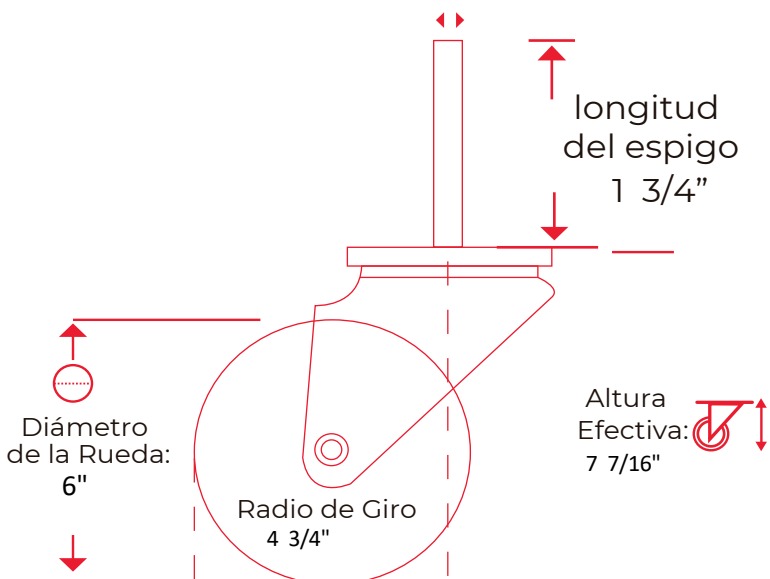

ROD 6-QD-027-G 27.8mm-F00/BP-5/16-PL-GR-TL
Código: 7132270 - SERIE 27

TAMAÑO TENEDOR	6"
MATERIAL DEL TENEDOR	Plástico
FRENO	SI
MATERIAL DE LA RUEDA	Rin en PP/Banda en caucho termoplástico
COLOR DE LA RUEDA	Rin gris/Banda gris
CAPACIDAD DE CARGA kg	160
DUREZA DE LA BANDA	75 +/- 5 Shore A
SUPERFICIE DE LA BANDA	Plana
RODAMIENTO DE LA RUEDA	Rodamiento de precisión
PROTECCION DEL PISO	Alta
DIAMETRO DEL EJE DE LA RUEDA	N/A
DIAMETRO DE LA RUEDA	6"
DIAMETRO DEL ESPIGO	27.8 mm
LONGITUD DEL ESPIGO	1 3/4"
ALTURA EFECTIVA	7 7/16"
RADIO DE GIRO	4 3/4"
LONGITUD DE LA PLATAFORMA	N/A
ANCHO DE LA PLATAFORMA	N/A
PERFORACIONES ANCHO	N/A
PERFORACIONES LARGO	N/A
RODAMIENTO DEL TENEDOR	balinera de precision
ANCHO INTERIOR DEL TENEDOR	N/A
ANCHO DE BANDA	1 1/4"
LONGITUD DEL BOCIN	N/A
NUMERO DE LONAS	N/A
TIPO DE GRABADO	N/A

Ficha técnica

Diámetro del espigo
27.8 mm

Todas las medidas son de referencia

Ancho de banda: