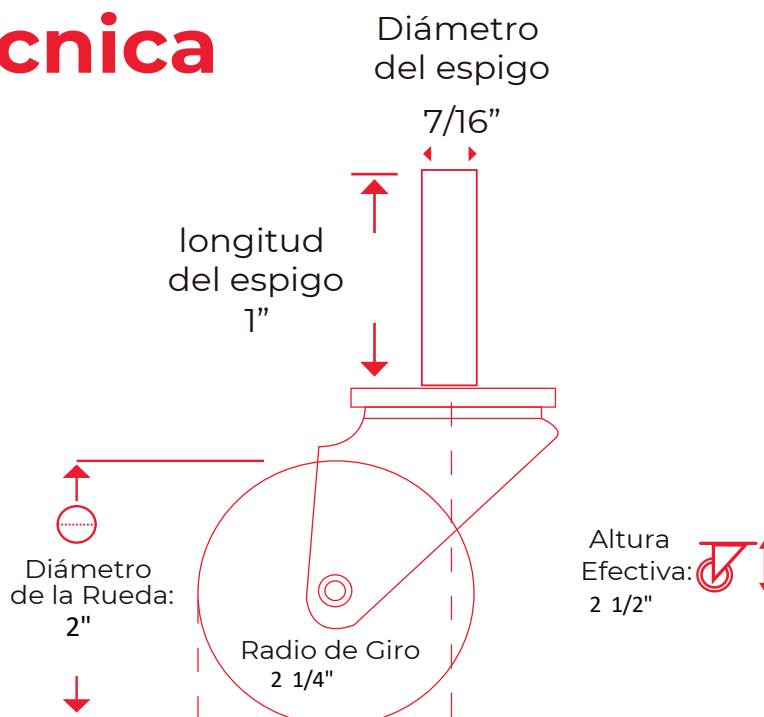

**ROD 2-NB-026-C-TORINO-F00/00-00-PL-GR-TL-BICOLOR**  
**Código: 7019450 - SERIE 26**

|                              |                   |
|------------------------------|-------------------|
| TAMAÑO TENEDOR               | N/A               |
| MATERIAL DEL TENEDOR         | Plástico          |
| FRENO                        | NO                |
| MATERIAL DE LA RUEDA         | Nylon/poliuretano |
| COLOR DE LA RUEDA            | Negro/ Gris       |
| CAPACIDAD DE CARGA kg        | 40                |
| DUREZA DE LA BANDA           | 95 +/- 5 Shore A  |
| SUPERFICIE DE LA BANDA       | Plana             |
| RODAMIENTO DE LA RUEDA       | N/A               |
| PROTECCION DEL PISO          | Alta              |
| DIAMETRO DEL EJE DE LA RUEDA | Plain bore        |
| DIAMETRO DE LA RUEDA         | 2"                |
| DIAMETRO DEL ESPIGO          | 7/16"             |
| LONGITUD DEL ESPIGO          | 1"                |
| ALTURA EFECTIVA              | 2 1/2"            |
| RADIO DE GIRO                | 2 1/4"            |

## Ficha técnica

**Todas las medidas son de referencia**