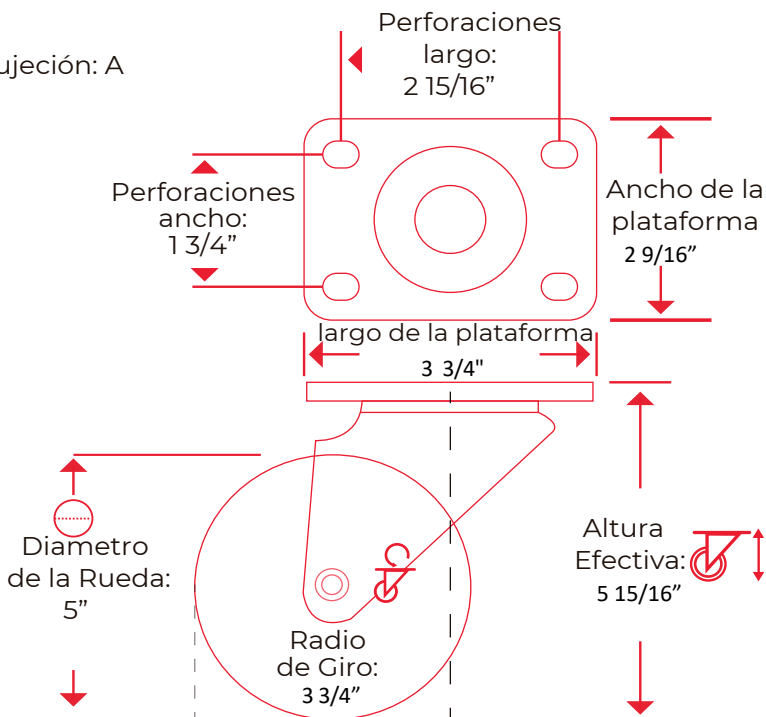

**ROD 5-PG-023-A-F00/BP-3/16-PL-GR-TZ**  
**Código: 7018590 - SERIE 23**

TAMAÑO TENEDOR	5"
MATERIAL DEL TENEDOR	Acero/ Galvanizado
FRENO	NO
MATERIAL DE LA RUEDA	Rin en PP/Banda de poliuretano
COLOR DE LA RUEDA	Rin gris/ Banda gris
CAPACIDAD DE CARGA kg	150
DUREZA DE LA BANDA	90 +/- 5 Shore D
SUPERFICIE DE LA BANDA	Plana
RODAMIENTO DE LA RUEDA	Balintera de Precisión
PROTECCION DEL PISO	Media
DIAMETRO DEL EJE DE LA RUEDA	3/8"
DIAMETRO DE LA RUEDA	5"
DIAMETRO DEL ESPIGO	N/A
LONGITUD DEL ESPIGO	N/A
ALTURA EFECTIVA	5 15/16"
RADIO DE GIRO	3 3/4 "
LONGITUD DE LA PLATAFORMA	3 3/4"
ANCHO DE LA PLATAFORMA	2 9/16"
PERFORACIONES ANCHO	2 15/16"
PERFORACIONES LARGO	1 3/4"
RODAMIENTO DEL TENEDOR	esferas
ANCHO INTERIOR DEL TENEDOR	1 5/8"
ANCHO DE BANDA	1 1/4"
LONGITUD DEL BOCIN	1 9/16"
NUMERO DE LONAS	N/A
TIPO DE GRABADO	N/A

## Ficha técnica

Sujeción: A

Todas las medidas son de referencia